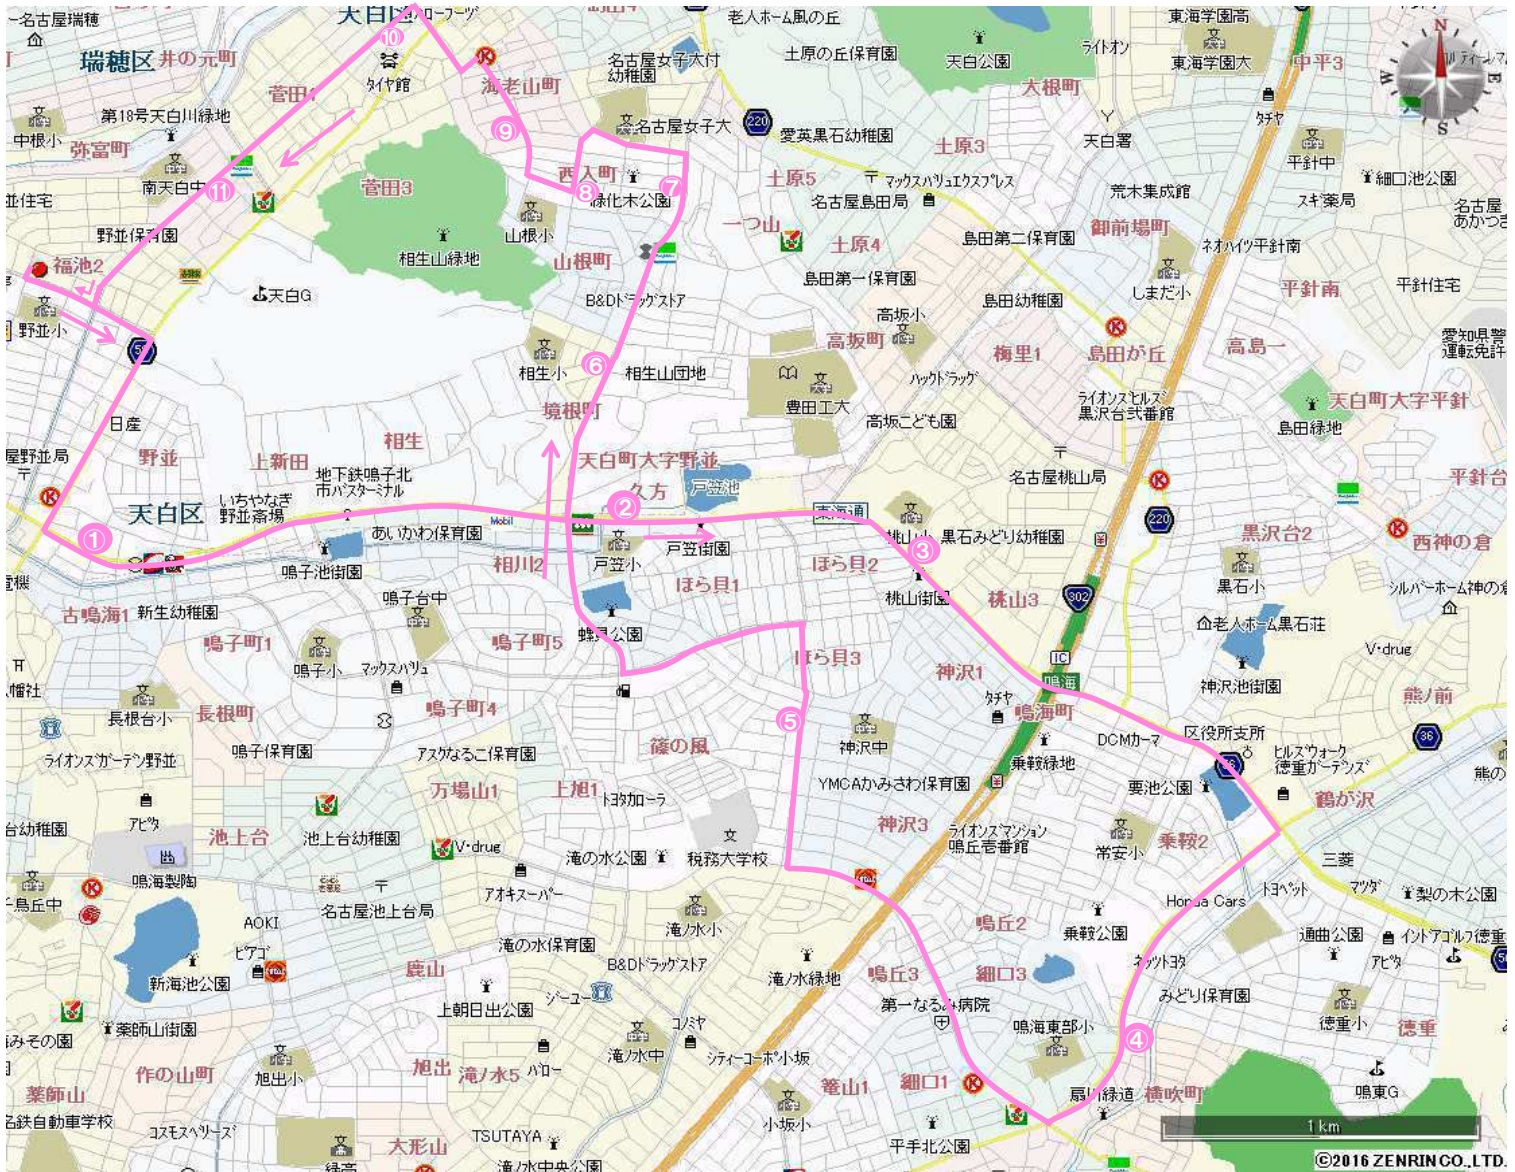

※バス到着時刻5分前には、所定の場所でお待ちください。
 ※渋滞など交通事情により到着時間が前後することがあります。予めご了承ください。

② 南・瑞穂コース

時刻表

→ 月曜日・木曜日運行
→ 火曜日・金曜日運行

	バス停名称	月曜日・木曜日 3限目(迎便)	月曜日・木曜日 3限目(送便)	火曜日・金曜日 2限目(迎便)	火曜日・金曜日 2限目(送便)
発	Bartスイミング天白	16:40	19:00	15:30	17:45
①	メモリアルハウス平子桜花	16:42	19:02	15:32	17:47
②	小桜幼稚園	16:43	19:03	15:33	17:49
③	ドラッグスギヤマ 笠寺店前	16:55	19:15	15:43	18:00
④	弥生町バス停前	16:57	19:17	15:44	18:02
⑤	桜台高校前 セブンイレブン	16:58	19:18	15:45	18:03
⑥	地下鉄 鶴里1番出口向側	17:01	19:21	15:47	18:06
⑦	新郊通3丁目バス停前	17:05	19:25	15:51	18:10
⑧	アリーナシティ前	17:06	19:26	15:52	18:11
⑨	名古屋銀行前	17:08	19:28	15:54	18:13
⑩	中電瑞穂変電所向側	17:11	19:30	15:57	18:15
⑪	ライオンズマンション 瑞穂公園向側	17:16	19:35	16:02	18:19
⑫	弥富学童前	17:19	19:38	16:04	18:22
⑬	アイパック P	17:19	19:38	16:04	18:22
⑭	弥富通三丁目バス停前	17:21	19:40	16:06	18:24
⑮	でんきパル*はない前	17:23	19:42	16:08	18:27
⑯	ドラッグスギヤマ 平子店前	17:24	19:43	16:09	18:28
着	Bartスイミング天白	17:28	19:47	16:13	18:32

※バス到着時刻5分前には、所定の場所でお待ちください。

※渋滞など交通事情により到着時間が前後することがあります。予めご了承ください。

③ 徳重・久方コース

時刻表

- 月曜日・木曜日運行
- 水曜日運行
- 土曜日運行

	バス停名称	月曜日・木曜日 2限目(迎便)	月曜日・木曜日 2限目(送便)	水曜日 3限目(迎便)	水曜日 3限目(送便)	土曜日 3限目(迎便)	土曜日 3限目(送便)
発	Bartスイミング天白	15:25	17:40	16:35	18:55	14:20	16:40
①	セントラル歯科室前	15:30	17:47	16:40	19:02	14:25	16:45
②	愛知銀行鳴子支店前	15:33	17:53	16:43	19:08	14:28	16:48
③	桃山小学校バス停前	15:38	17:56	16:48	19:11	14:33	16:53
④	かっぱ寿司鳴海店前	15:48	18:07	16:58	19:22	14:43	17:03
⑤	栄光学園向側	15:55	18:15	17:05	19:30	14:50	17:10
⑥	境根バス停	16:02	18:22	17:12	19:37	14:57	17:17
⑦	木下歯科前	16:04	18:25	17:14	19:40	14:59	17:19
⑧	西入公園西側	16:05	18:26	17:15	19:41	15:00	17:20
⑨	黒石第一公園	16:06	18:27	17:16	19:42	15:01	17:21
⑩	ハローフーズ西側	16:10	18:31	17:20	19:46	15:05	17:25
⑪	南屋敷公園入口前	16:12	18:33	17:22	19:48	15:07	17:27
着	Bartスイミング天白	16:15	18:36	17:25	19:51	15:10	17:30

※バス到着時刻5分前には、所定の場所でお待ちください。
 ※渋滞など交通事情により到着時間が前後することがあります。予めご了承ください。