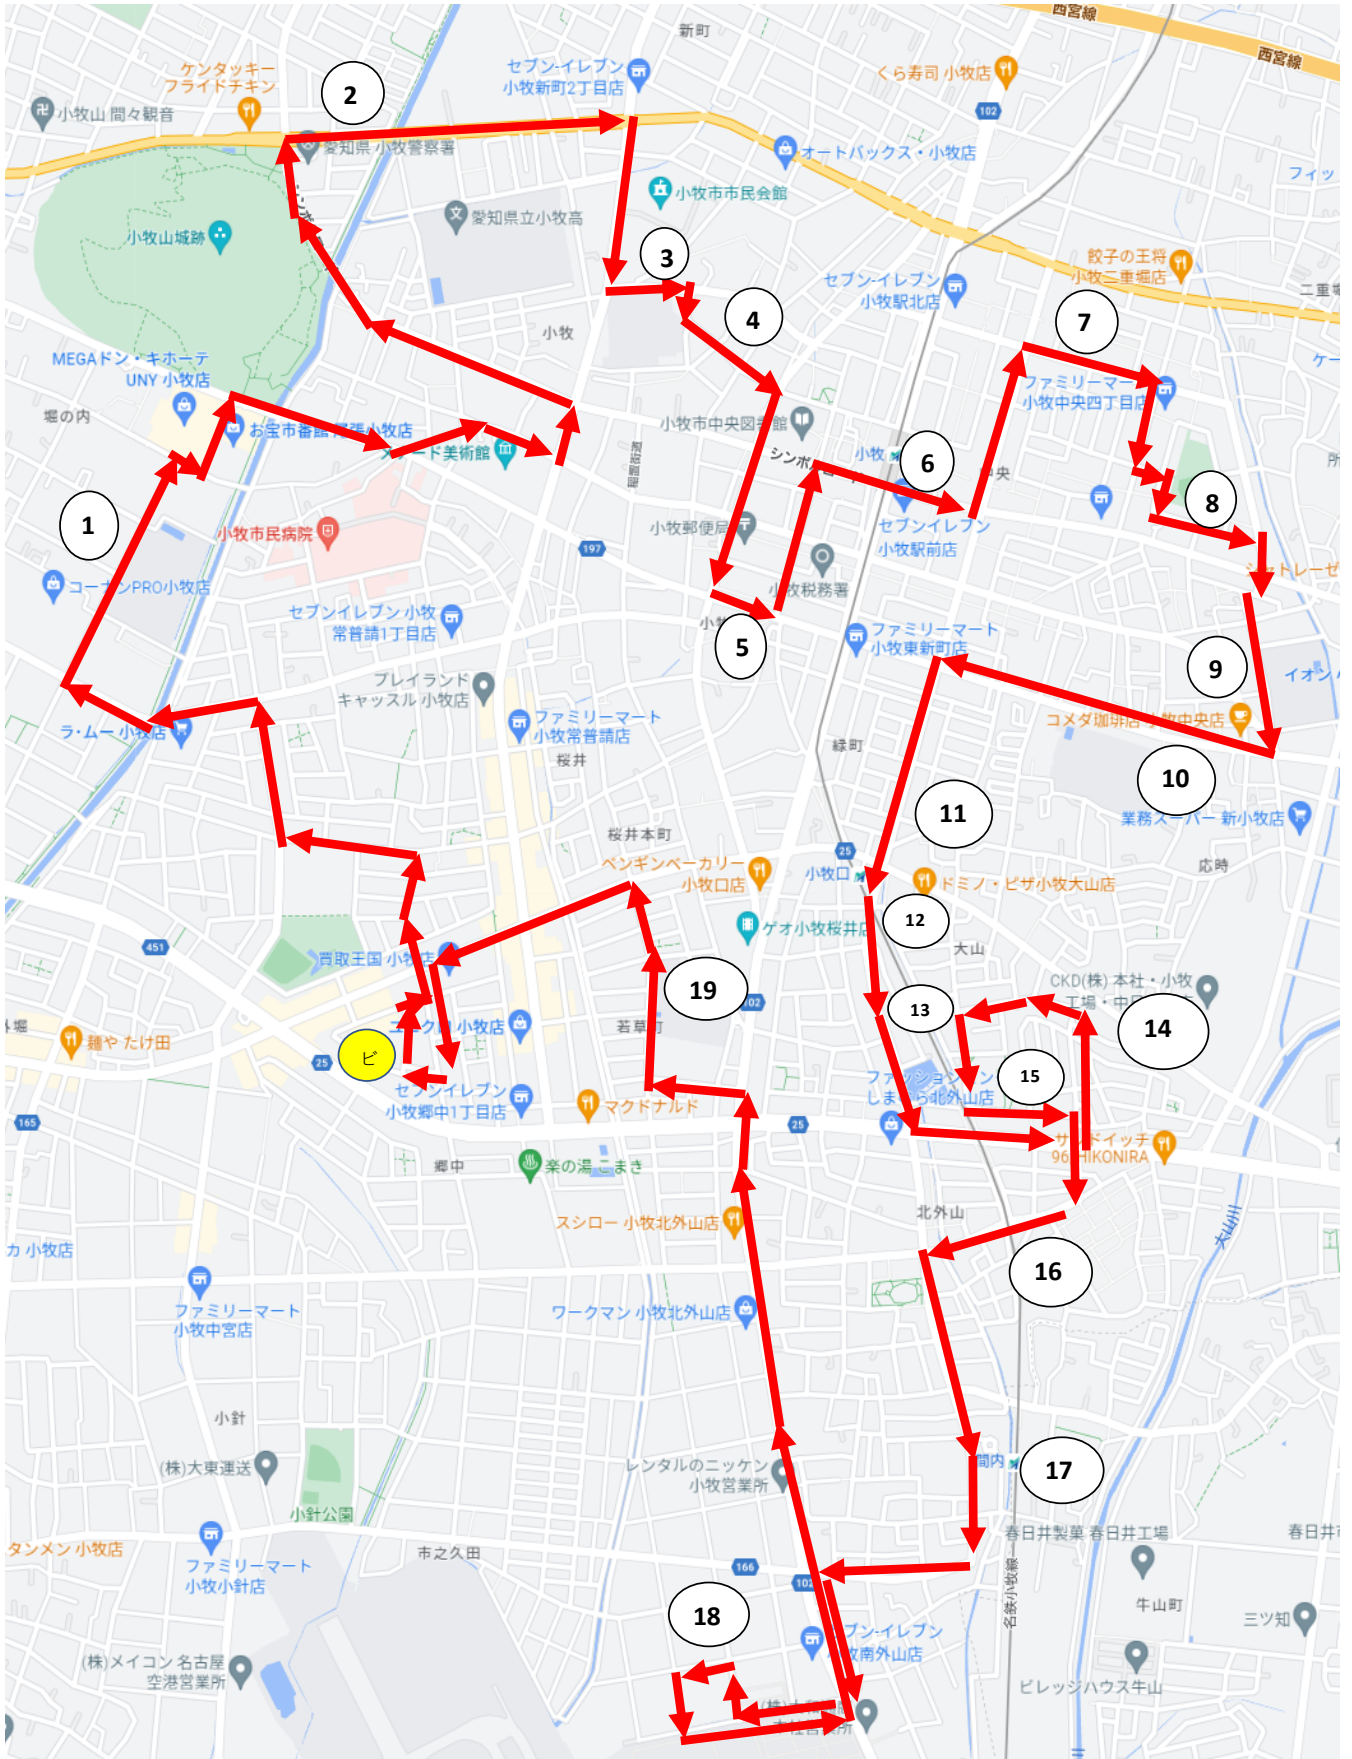

合同コース 月～金

合同コース 時刻表マイクロバス

| バス停番号 | バス停名 | 2 時間目迎え | 3 時間目迎え | 2 時間目送り | 3 時間目送り |
|-------|--------------------|---------|---------|---------|---------|
| | ビート小牧 | 15:20 | 16:30 | 17:45 | 18:55 |
| 1 | 平田眼科第二駐車場前 | 15:24 | 16:34 | 17:47 | 18:57 |
| 2 | バス停 小牧警察署前 | 15:29 | 16:39 | 17:51 | 19:01 |
| 3 | 鈴木歯科前 | 15:35 | 16:45 | 17:55 | 19:05 |
| 4 | すくすくnursery小牧kids前 | 15:36 | 16:46 | 17:56 | 19:06 |
| 5 | バス停 小牧郵便局南 | 15:38 | 16:48 | 17:58 | 19:08 |
| 6 | 小牧駅 | 15:39 | 16:49 | 17:59 | 19:09 |
| 7 | バンベール小牧 カーサシティ | 15:42 | 16:52 | 18:02 | 19:12 |
| 8 | 城見公園 | 15:45 | 16:55 | 18:05 | 19:15 |
| 9 | 米野小学校 | 15:46 | 16:56 | 18:06 | 19:16 |
| 10 | コメダ 小牧中央店対面 | 15:47 | 16:57 | 18:07 | 19:17 |
| 11 | みどり台南児童遊園 | 15:50 | 17:00 | 18:10 | 19:20 |
| 12 | 葬祭場シオン 対面 | 15:51 | 17:01 | 18:11 | 19:21 |
| 13 | 巡回バス停 北外山北 | 15:52 | 17:02 | 18:12 | 19:22 |
| 14 | 大池児童遊園 | 15:54 | 17:04 | 18:14 | 19:24 |
| 15 | 浜井場公園 | 15:55 | 17:05 | 18:15 | 19:25 |
| 16 | 県営北外山住宅前 | 15:56 | 17:06 | 18:16 | 19:26 |
| 17 | 間内駅 ロータリー | 15:58 | 17:08 | 18:18 | 19:28 |
| 18 | 長田住宅 | 16:02 | 17:12 | 18:22 | 19:32 |
| 19 | 小牧南小学校 | 16:09 | 17:19 | 18:29 | 19:39 |
| | ビート小牧着 | 16:20 | 17:30 | 18:40 | 19:50 |

地図の凡例

ビートスイミング小牧プール（2号車新コース）時刻表

| バス停名 | | 2 時間目 迎え | 3 時間目 迎え | 2 時間目 送り | 3 時間目 送り | |
|------|-----------------------------------|---|-------------|-------------|-------------|-------|
| A | ビートスイミング 小牧プール発 |  | 15:35 | 16:45 | 17:45 | 18:55 |
| B | エムズシティ小牧 |  | 15:45 | 16:55 | 17:55 | 19:05 |
| C | 上西浦児童公園 |  | 15:47 | 16:57 | 18:00 | 19:10 |
| D | フリーデ二重堀 (西側：向い) |  | 15:49 | 16:59 | 18:02 | 19:12 |
| E | シャトー小牧原 (南側：向い) |  | 15:53 | 17:03 | 18:06 | 19:16 |
| F | 小牧原公園 (西側：向い) |  | 16:00 | 17:10 | 18:14 | 19:24 |
| G | 寺裏公園 |  | 16:01 | 17:11 | 18:15 | 19:25 |
| H | 新田住宅付近公園 (セブンイレブン 小牧原新田店北側) |  | 16:05 | 17:15 | 18:21 | 19:31 |
| I | 小牧児童館 |  | 16:08 | 17:18 | 18:24 | 19:34 |
| J | ビートスイミング 小牧プール着 |  | 16:20 | 17:30 | 18:35 | 19:45 |